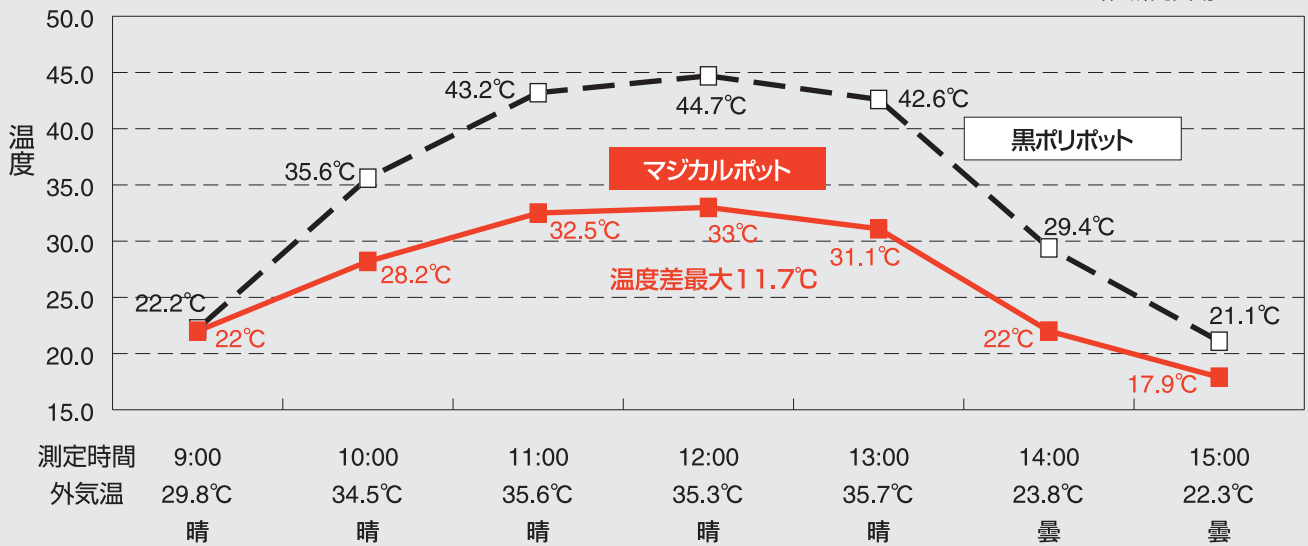

ポット形式による培土の温度変化

計測日 H18年9月21日
当社研究圃場において

- ○夏期専用ポットです
- ○培地の質により灌水量は異なります
- ○棚または架台の上で使用してください(ポットの下に水分があると根が外に出て抜けにくくなります)
- ○底面吸水育苗には使用できません

取扱

製造・発売元

株式会社 **ジャット** <http://www.jaht.co.jp>

本社: 〒560-0083 大阪府豊中市新千里西町 1-1-4

TEL 06-6833-5021 FAX 06-6833-5026

北海道支店 011-846-1541 東北支店 022-246-1588

福島営業所 0245-76-4579 関東支店 048-682-2885

大阪支店 06-6835-1351 九州支店 0942-43-1371

南九州支店 0985-64-0790